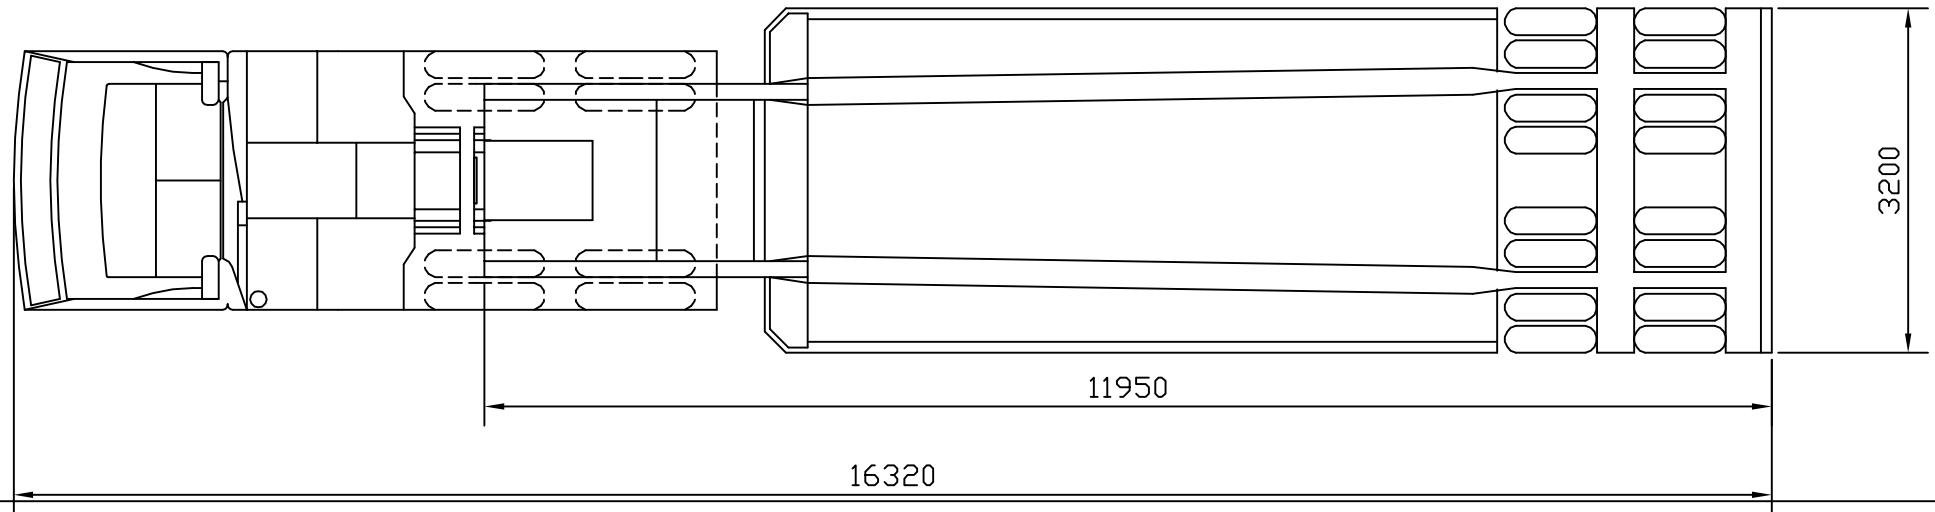

全長	全幅	全高	車輪数	自重	最大積載量	車Q総重量
11950mm	3200mm	1680mm	16本	10600kg	28000kg	38600kg

件名 TL28S6型トレーラー		
客先	縮尺 1/200	〈株〉浅井 運輸事業部