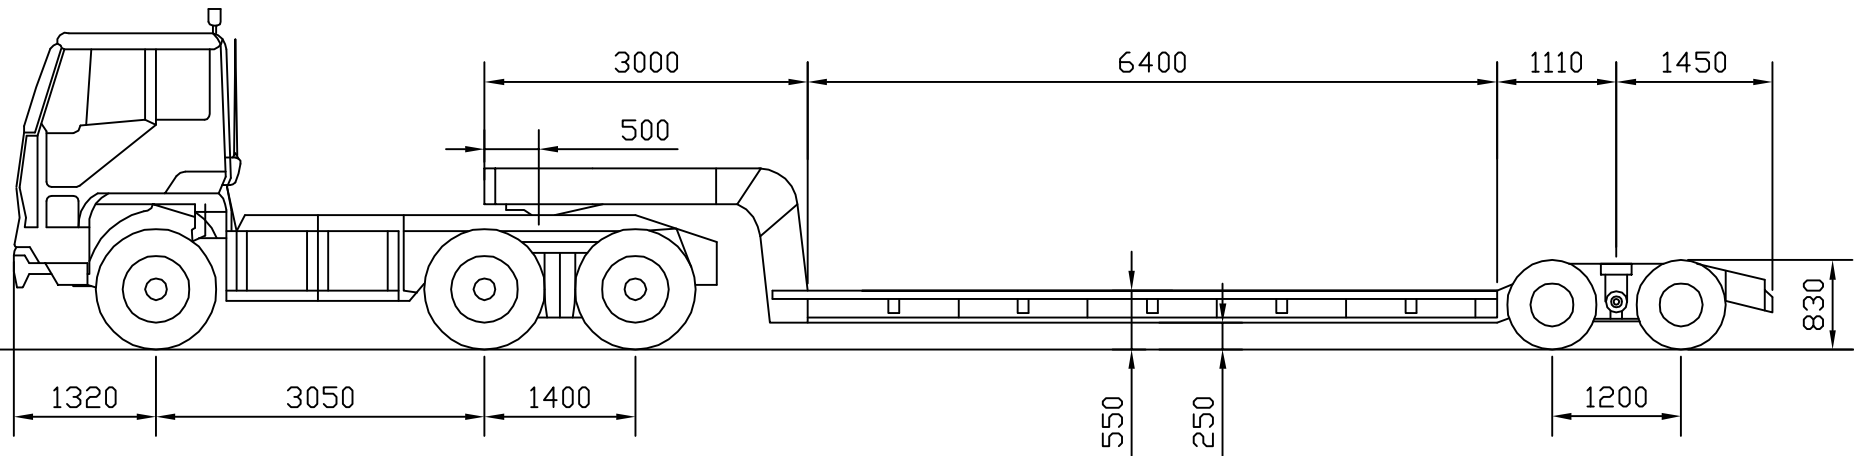

全長	全幅	全高	車輪数	自重	最大積載量	車Q総重量
11950mm	3200mm	1680mm	16本	10600kg	28000kg	38600kg

件名 TL28S6型トレーラー		
客先	縮尺 1/200	〈株〉浅井 運輸事業部