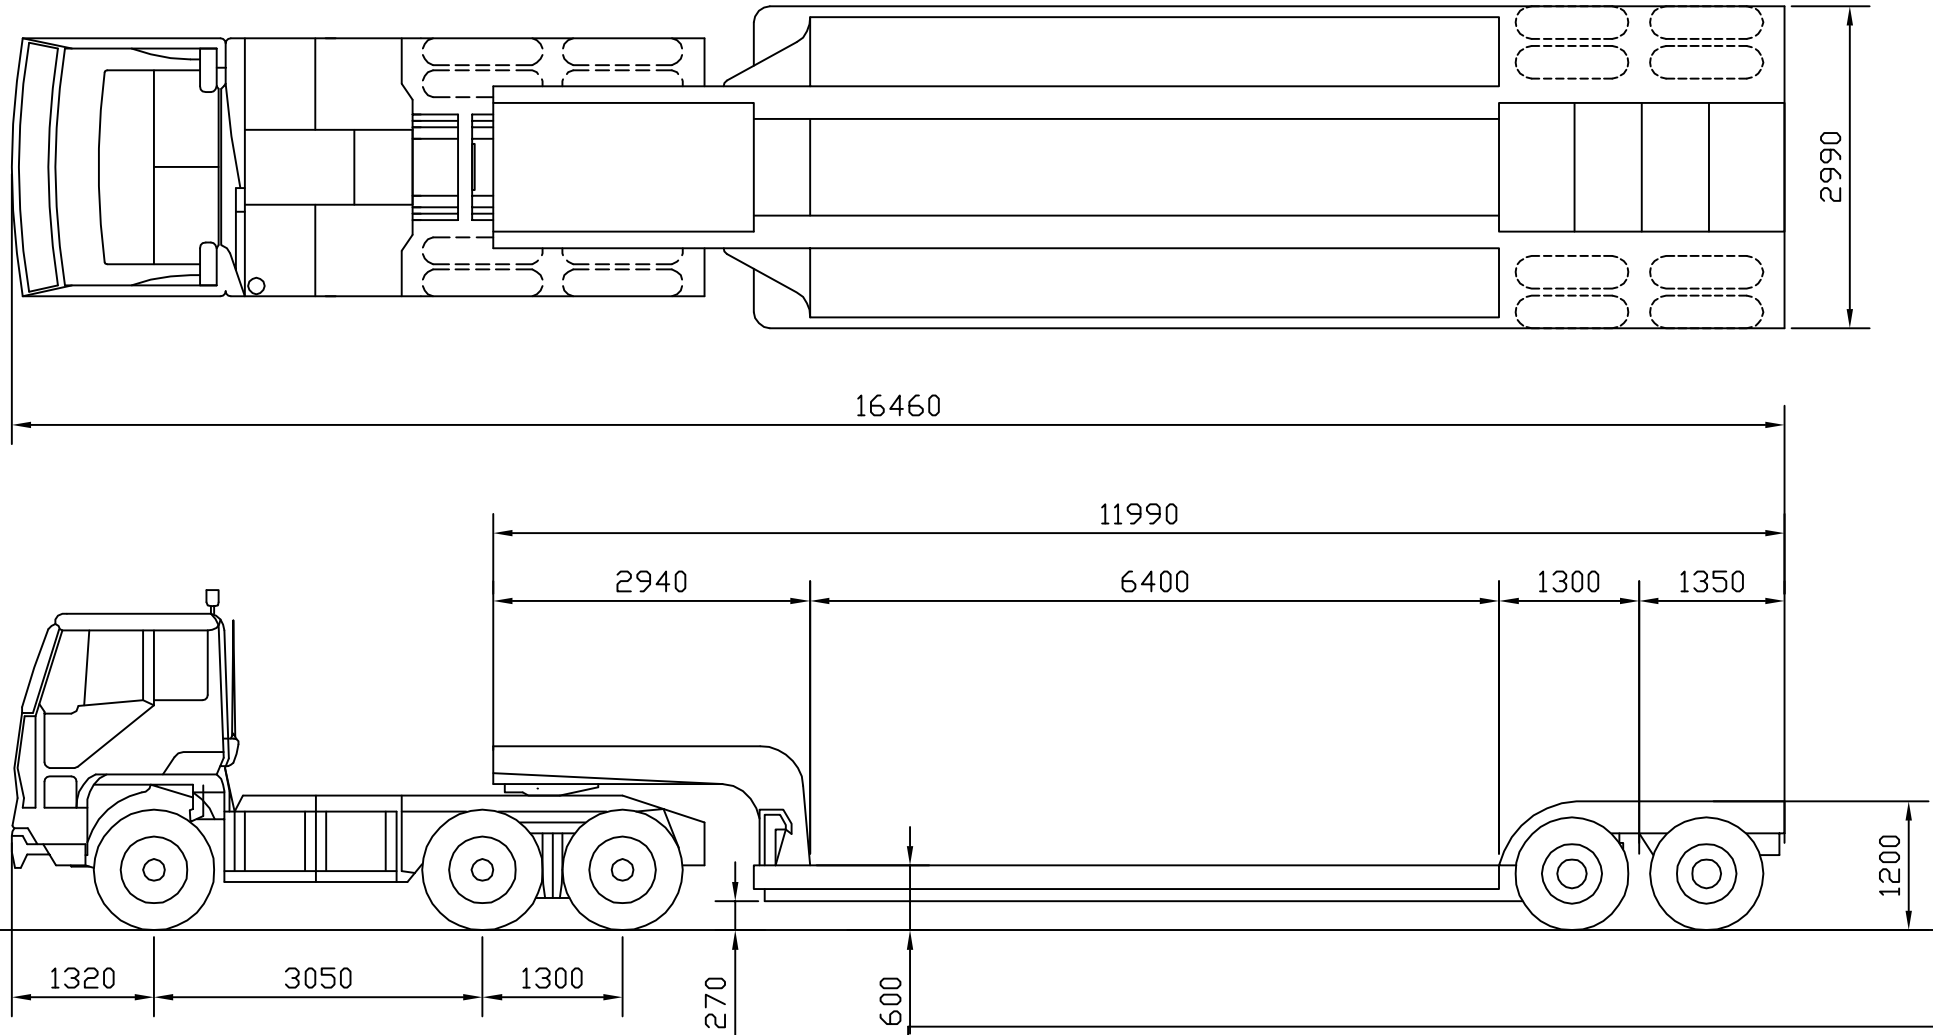

全長	全幅	全高	車輪数	自重	最大積載量	車q総重量
11990mm	2990mm	1920mm	8本	10300kg	25000kg	35300kg

※エアーススペンション トレーラー

件名 TL2521DA型トレーラー		
客先	縮尺 1/200	(株)浅井 運輸事業部