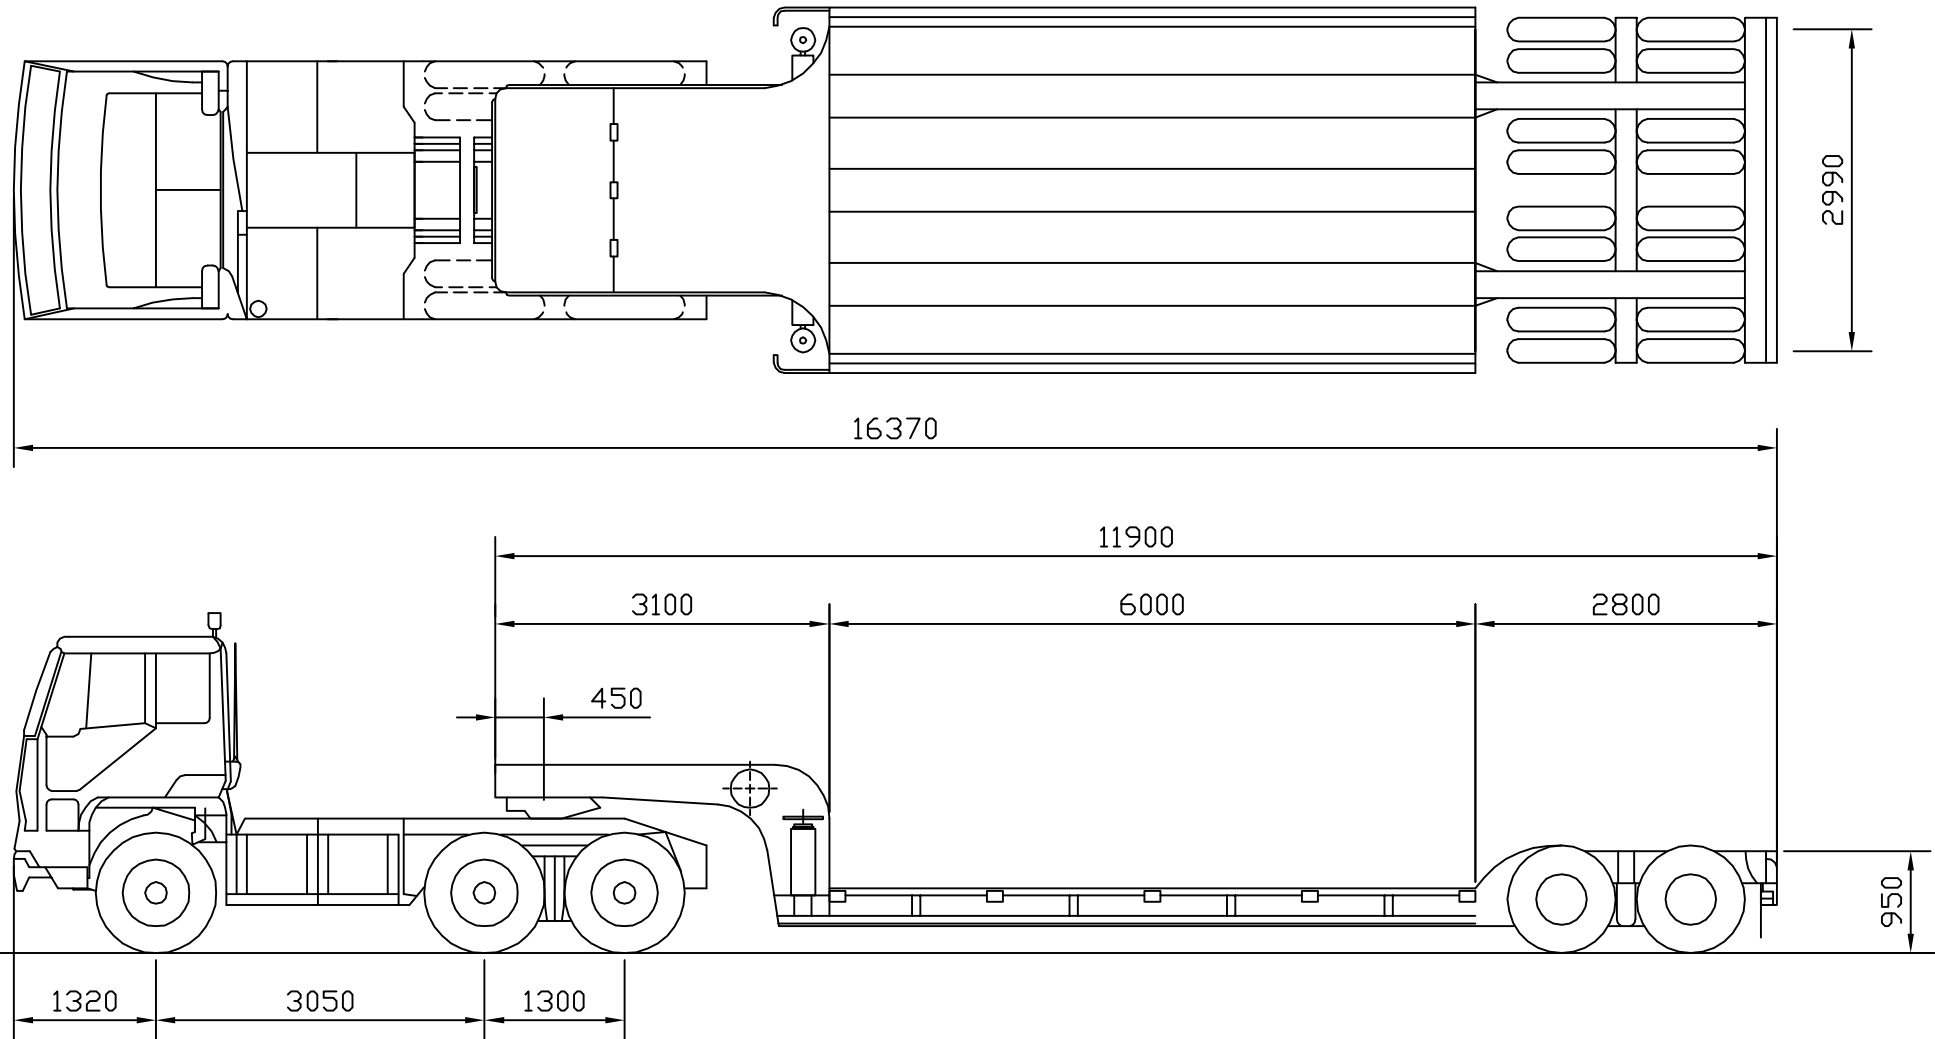

全長	全幅	全高	車輪数	自重	最大積載量	車q総重量
11900mm	3400mm	1710mm	16本	14500kg	40000kg	54500kg

件名 TD451型トレーラー		
客先	縮尺 1/200	(株) 浅井 asai 運輸事業部