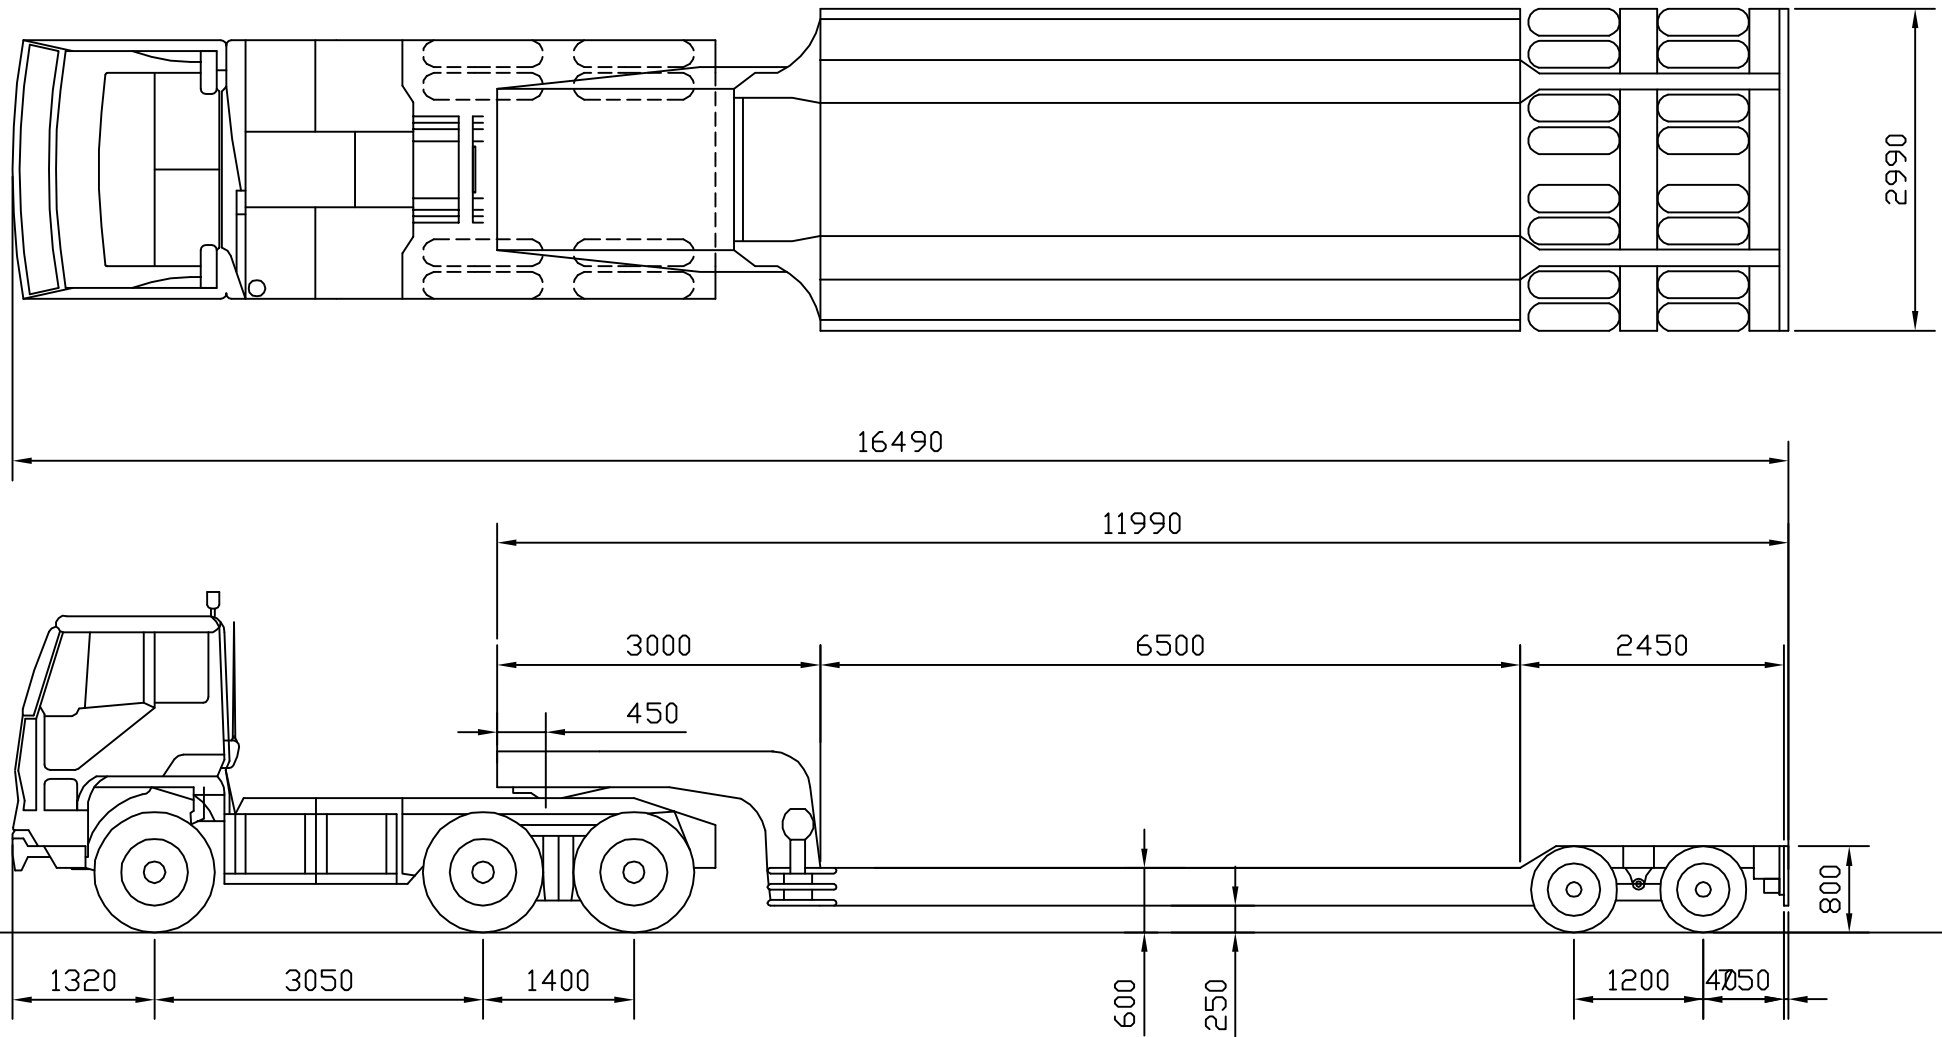

全長	全幅	全高	車輪数	自重	最大積載量	車Q総重量
11990mm	2990mm	1680mm	16本	11500kg	27000kg	38500kg

件名 TD332A型トレーラー		
客先	縮尺 1/200	(株)浅井 運輸事業部