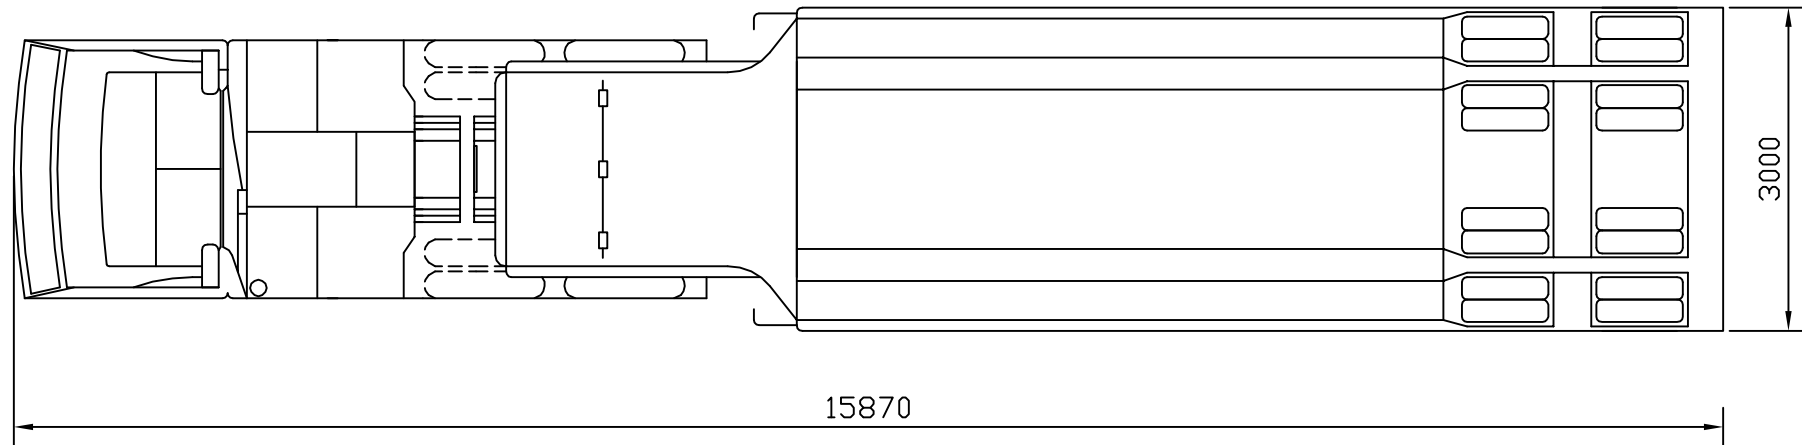

全長	全幅	全高	車輪数	自重	最大積載量	車Q総重量
11400mm	3000mm	1610mm	16本	9700kg	25000kg	34700kg

件名 TD252型トレーラー		
客先	縮尺 1/200	〈株〉浅井 運輸事業部