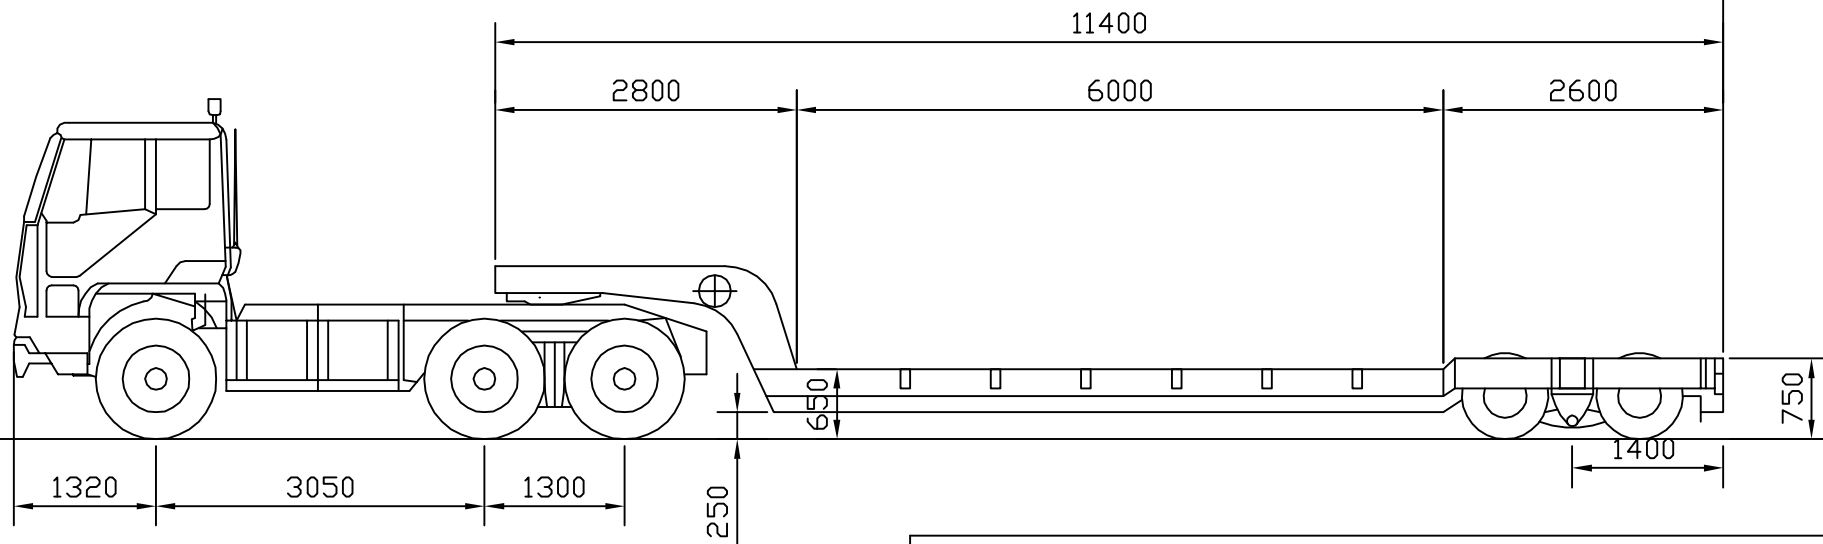

全長	全幅	全高	車輪数	自重	最大積載量	車Q総重量
11400mm	3000mm	1610mm	16本	9700kg	25000kg	34700kg

件名 TD252型トレーラー		
客先	縮尺 1/200	〈株〉浅井 運輸事業部