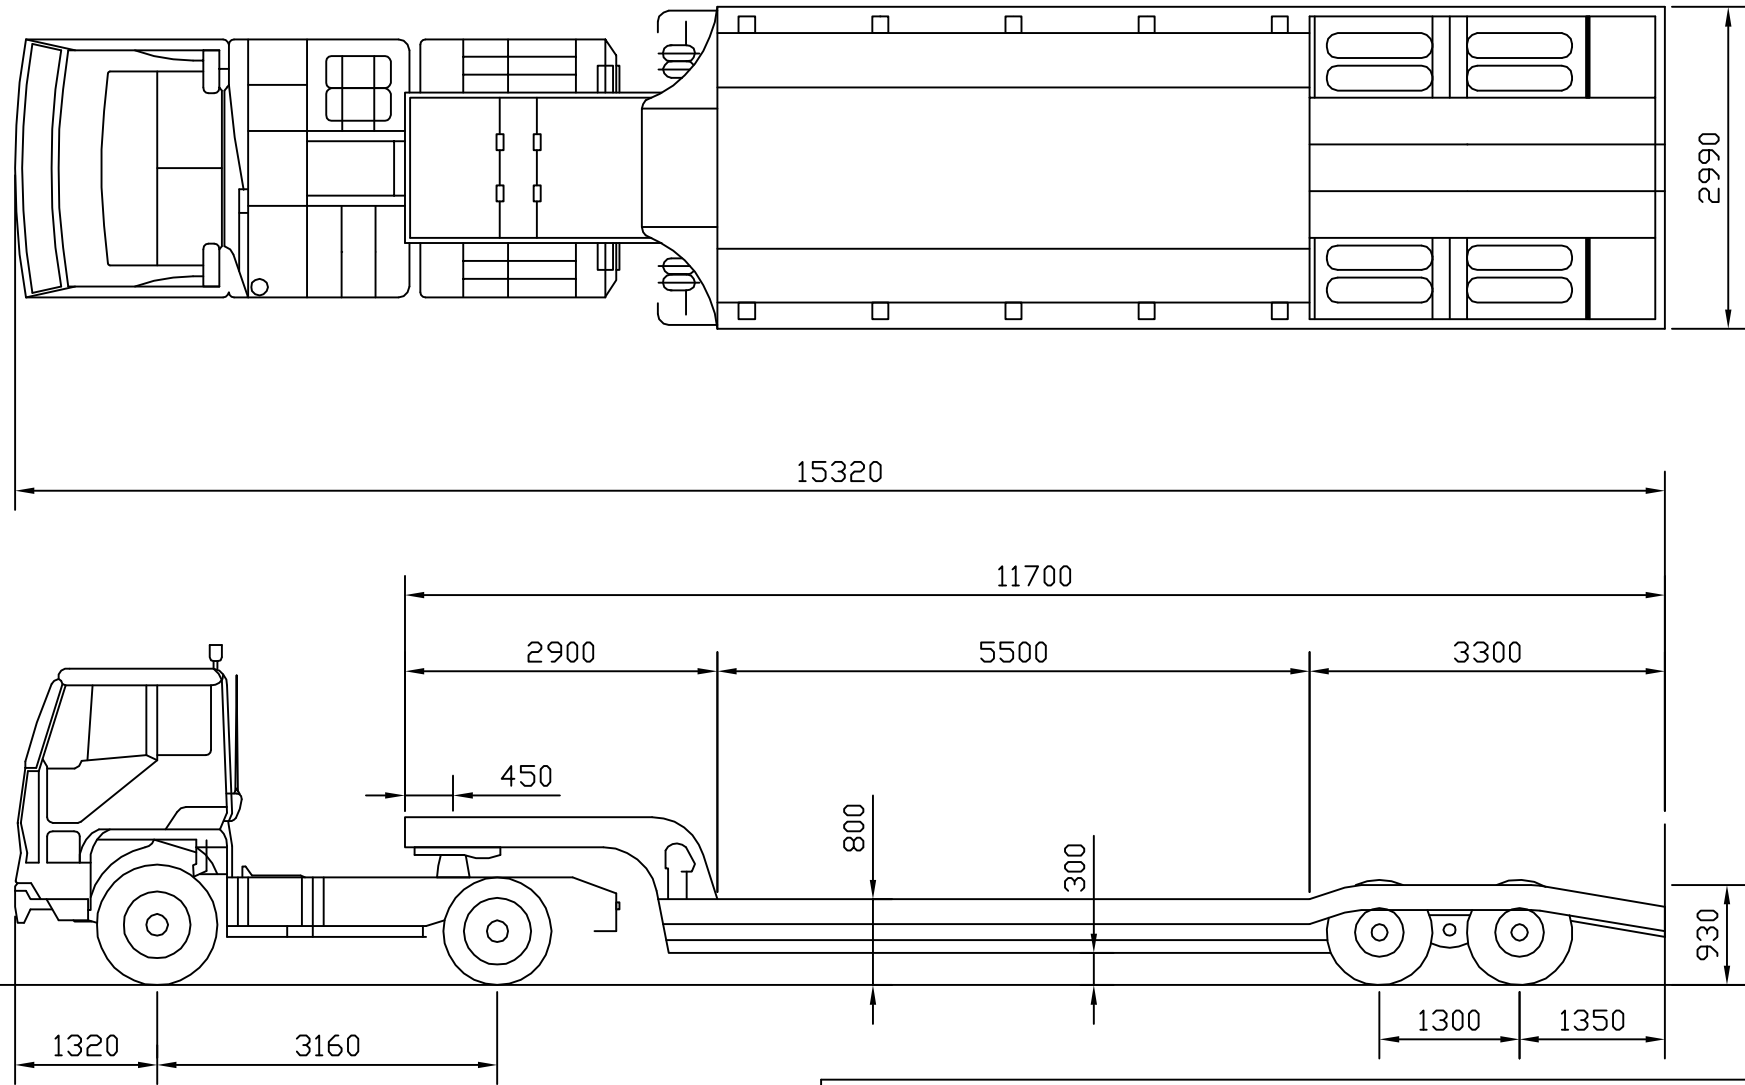

全長	全幅	全高	車輪数	自重	最大積載量	車Q総重量
11700mm	2990mm	1520mm	8本	7300kg	18000kg	25300kg

件名 TD181型トレーラー		
客先	縮尺 1/200	(株)浅井 運輸事業部