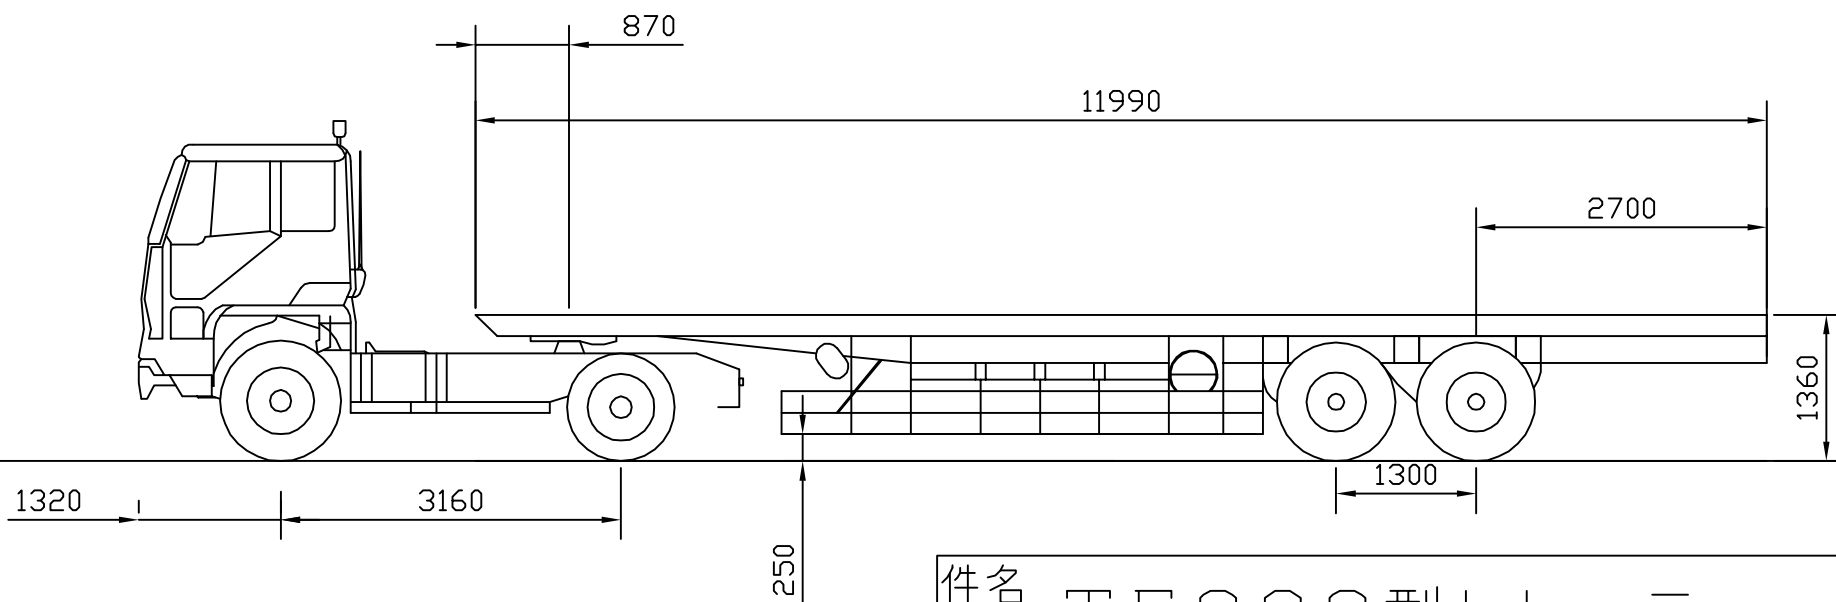

全長	全幅	全高	車輪数	自重	最大積載量	車Q総重量
11990mm	2490mm	1360mm	8本	6550kg	22000kg	28550kg

件名 TF232型トレーラー

客先

縮尺
1/200

〈株〉浅井
運輸事業部