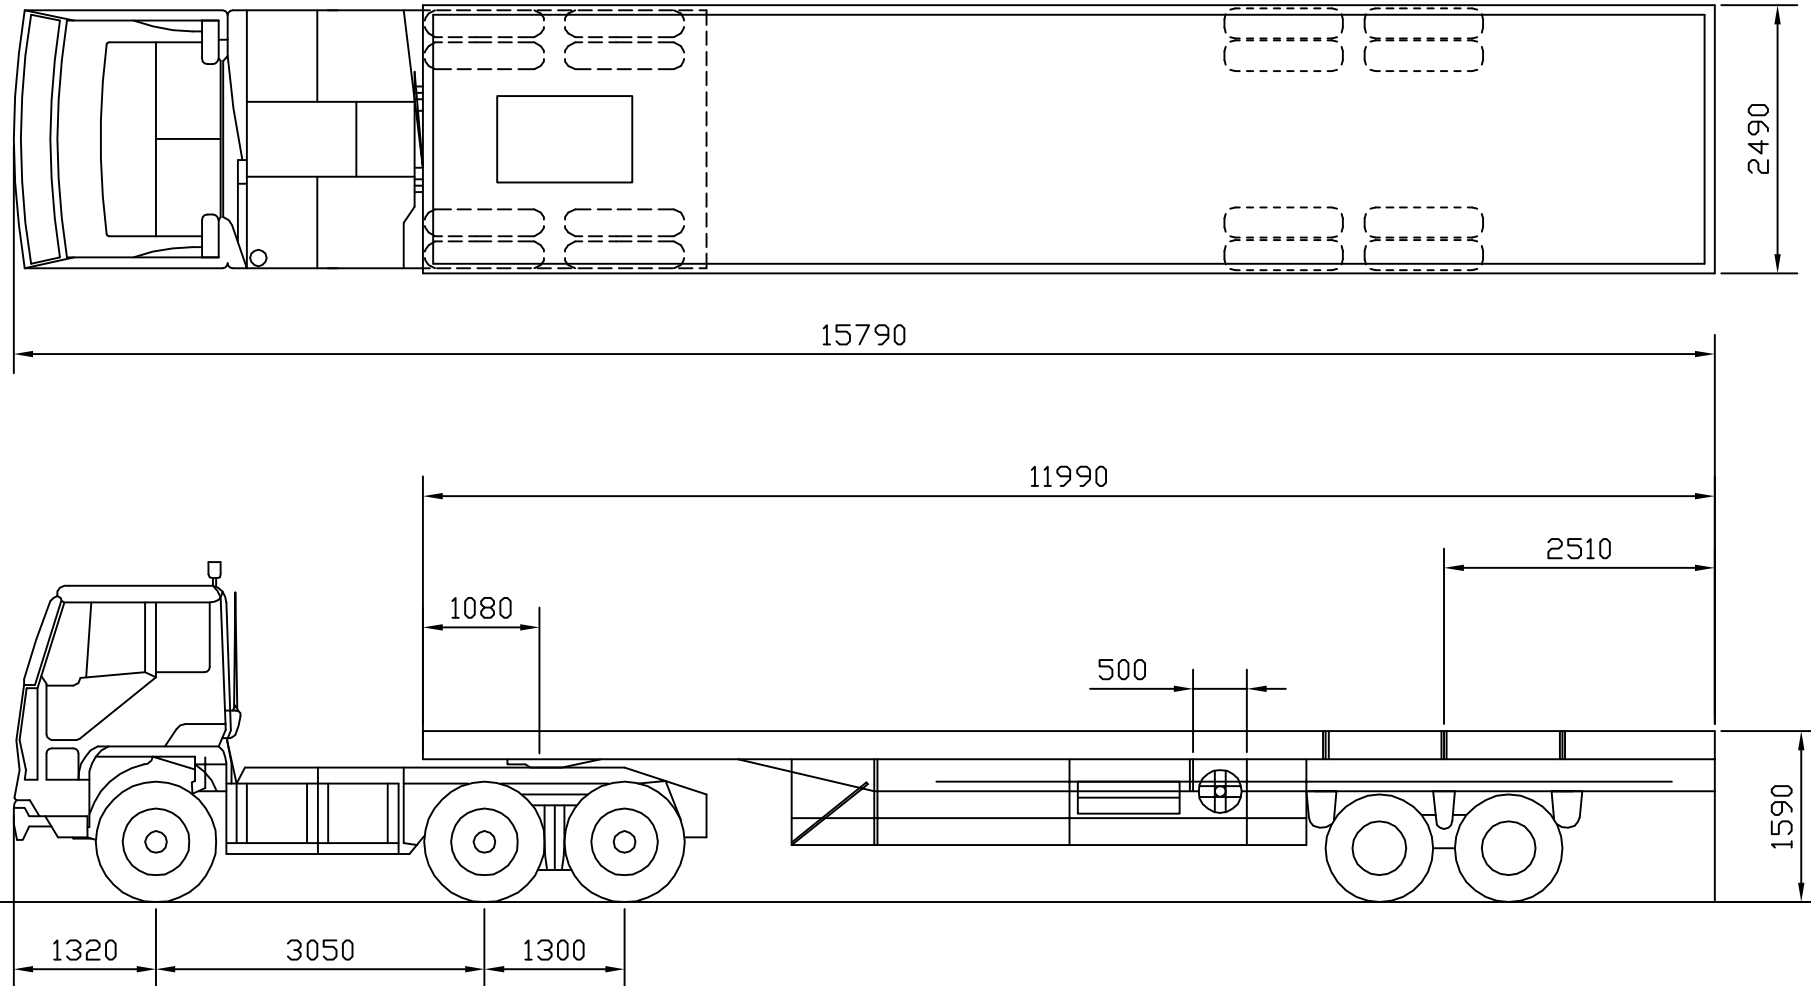

全長	全幅	全高	車輪数	自重	最大積載量	車Q総重量
11990mm	2490mm	1590mm	8本	6120kg	24000kg	30120kg

件名 P239B型トレーラー		
客先	縮尺 1/200	(株)浅井 運輸事業部