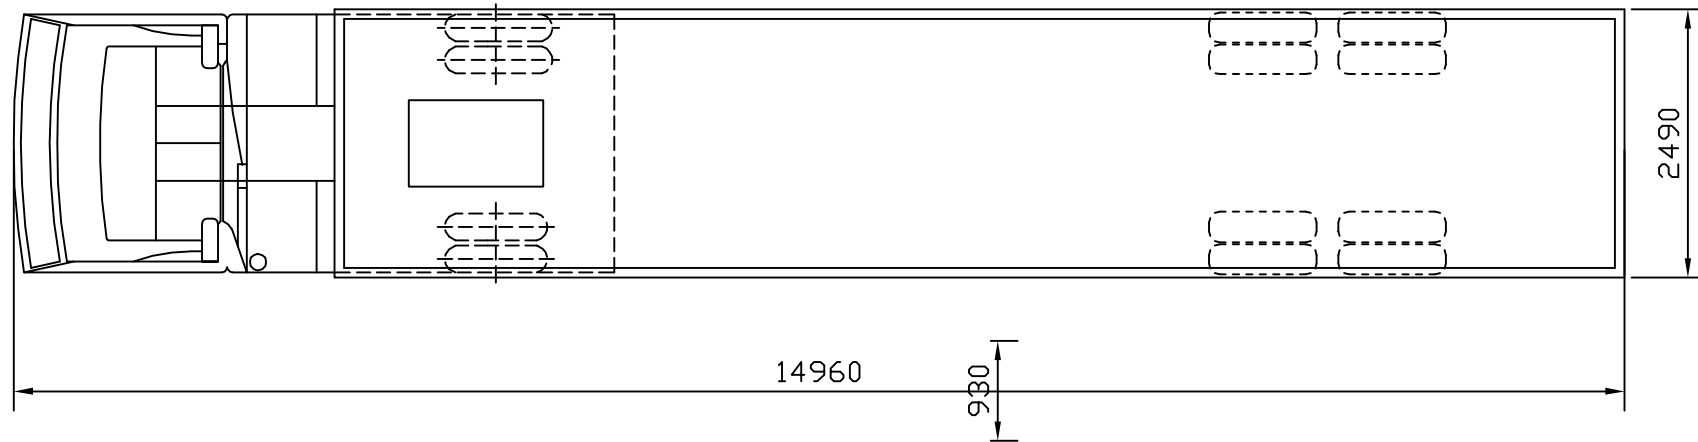

全長	全幅	全高	車輪数	自重	最大積載量	車Q総重量
11980mm	2490mm	1430mm	8本	4970kg	14500kg	19770kg

件名 P239型トレーラー		
客先	縮尺 1/200	〈株〉浅井 運輸事業部