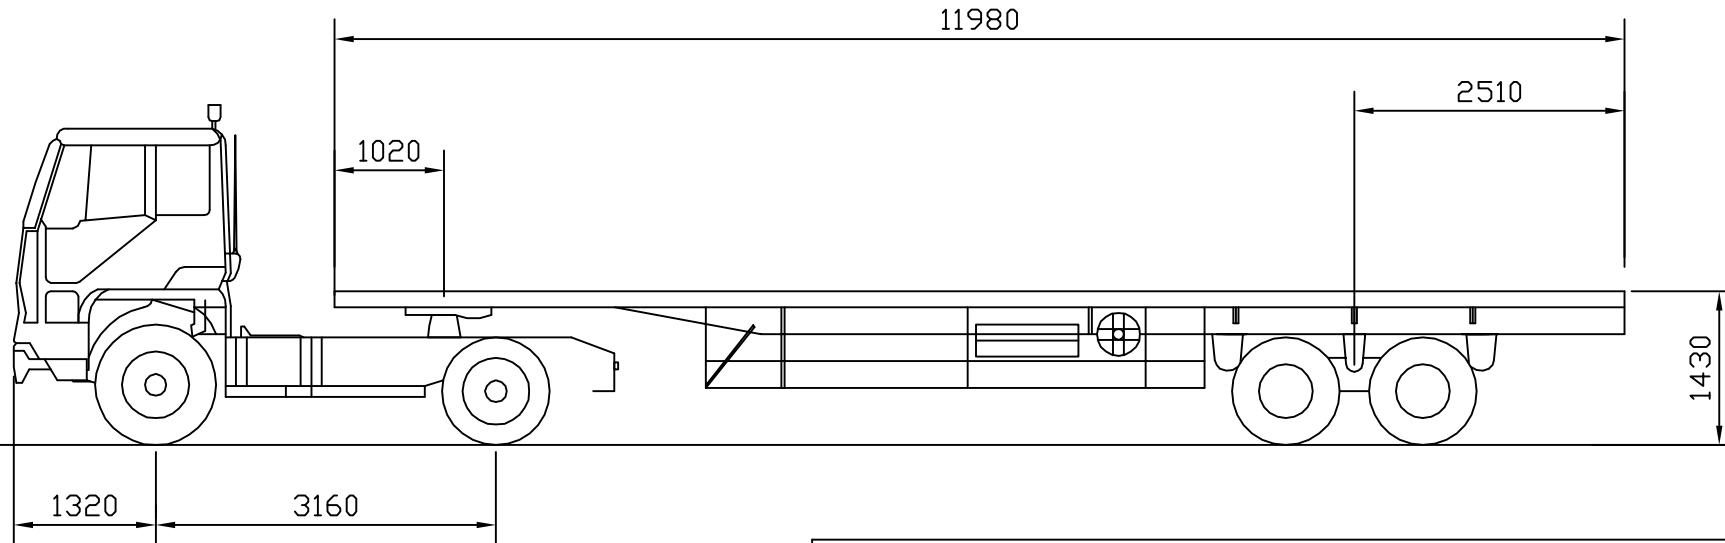

全長	全幅	全高	車輪数	自重	最大積載量	車Q総重量
11980mm	2490mm	1430mm	8本	4970kg	14500kg	19770kg

件名 P239型トレーラー		
客先	縮尺 1/200	〈株〉浅井 運輸事業部